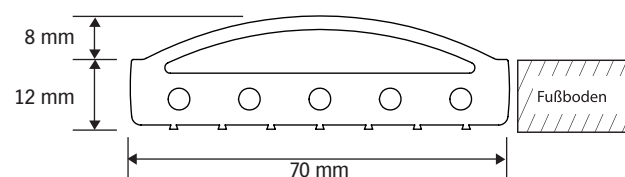

VARI-STEPP®
www.vari-stepp.com
HRG-Nr. 55140572
info@vari-stepp.com

WICHTIGE INFORMATIONEN UND HAFTUNGS-AUSSCHLUSS:
Diese VARI-STEPP-Broschüre dient ausschließlich zu Ihrer Information. Änderungen vorbehalten. VARI-STEPP übernimmt keine Zusicherung oder Gewährleistung für die Genauigkeit der Angaben. Ihre Nutzung der Angaben erfolgt auf eigene Gefahr. Für den Verkauf von Produkten gelten ausschließlich die anwendbaren allgemeinen Verkaufsbedingungen. Unter keinen Umständen übersteigt eine aus diesem Datenblatt resultierende Haftung von VARI-STEPP den Kaufpreis der betreffenden Produkte. © 2014 VARI-STEPP. Alle Rechte vorbehalten. Reproduktion ohne vorherige schriftliche Zustimmung verboten.